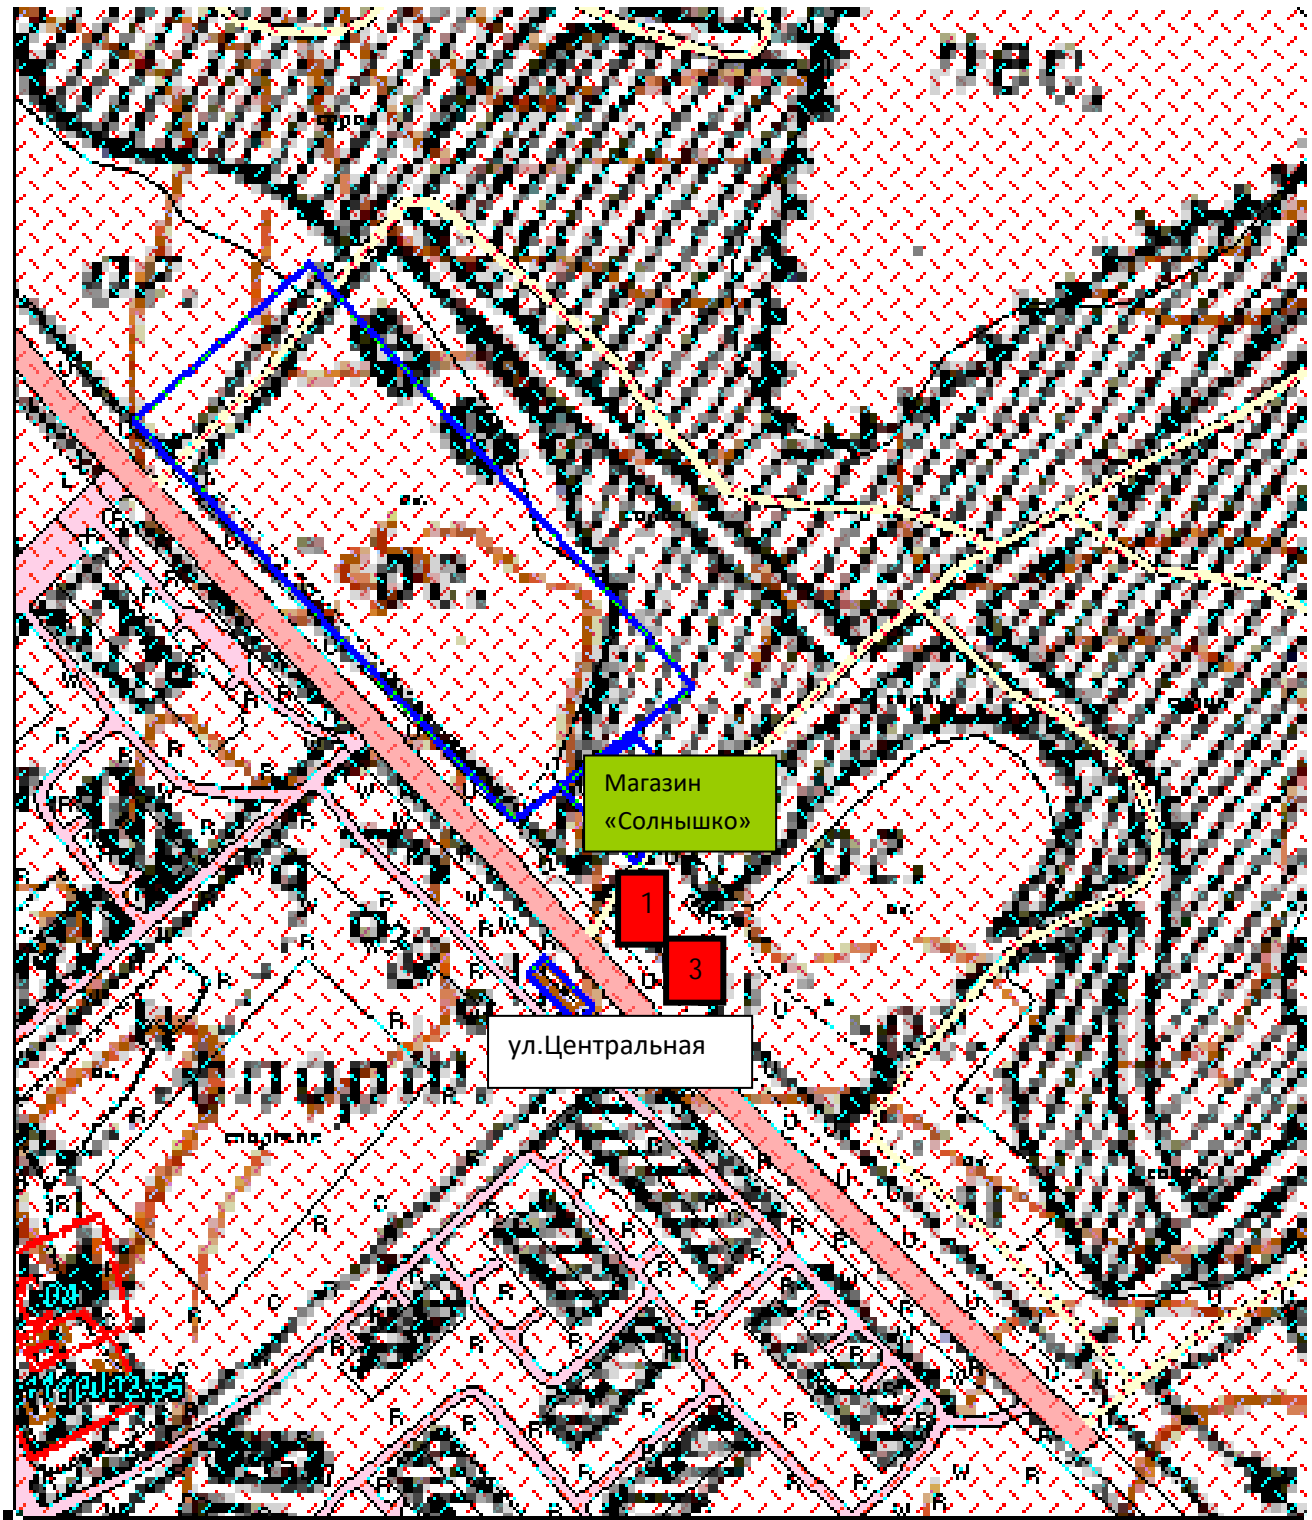

Графическое изображение  
территории д.Раздолье (НТО №1-ИП Каретникова И.С.)

Масштаб 1:2000

Графическое изображение территории  
д.Бережок (НТО № 1 Усманова Т.А.)

масштаб 1:2000