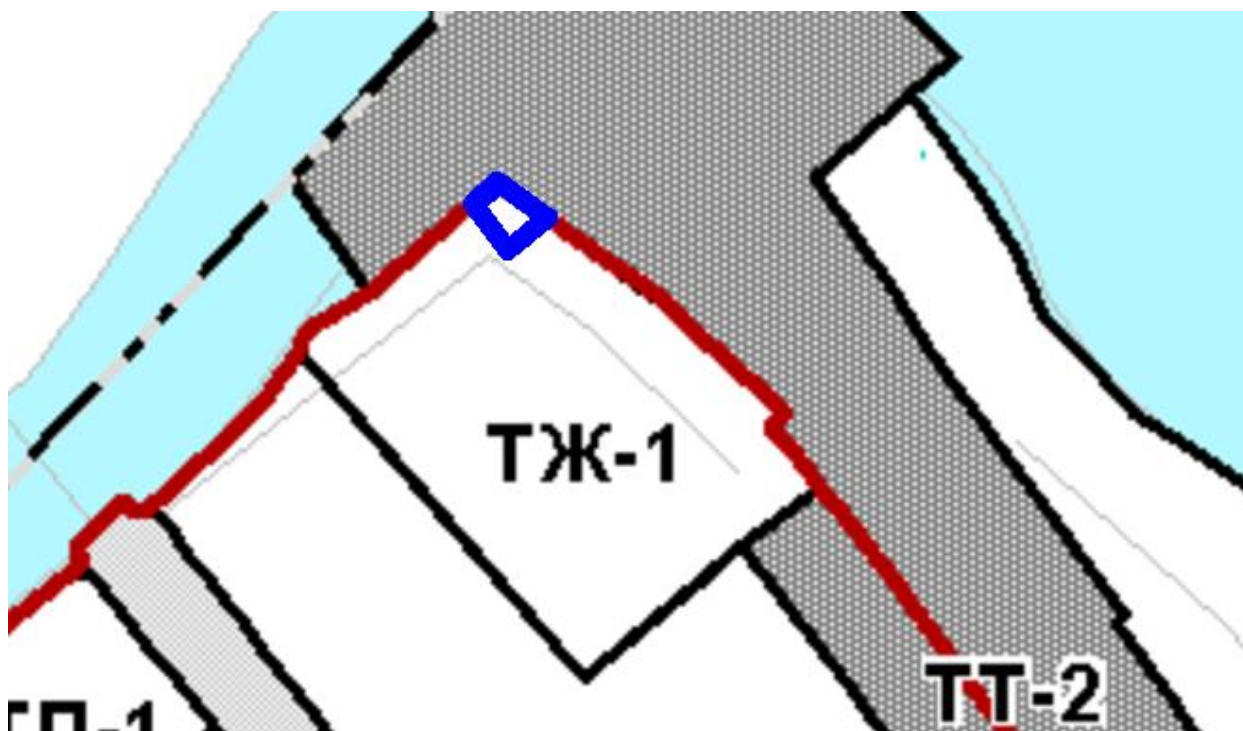

## ФРАГМЕНТ КАРТЫ ГРАДОСТРОИТЕЛЬНОГО ЗОНИРОВАНИЯ

в отношении земельного участка, сформированного под многоквартирный жилой дом (кад. кв. 47:03:0705003), расположенный по адресу: Ленинградская область, Приозерский район, Петровское сельское поселение, д. Варшко, ул. Заречная, д. 2.

### ТЕРРИТОРИАЛЬНЫЕ ЗОНЫ

Жилые зоны

Территориальная зона ТЖ-1