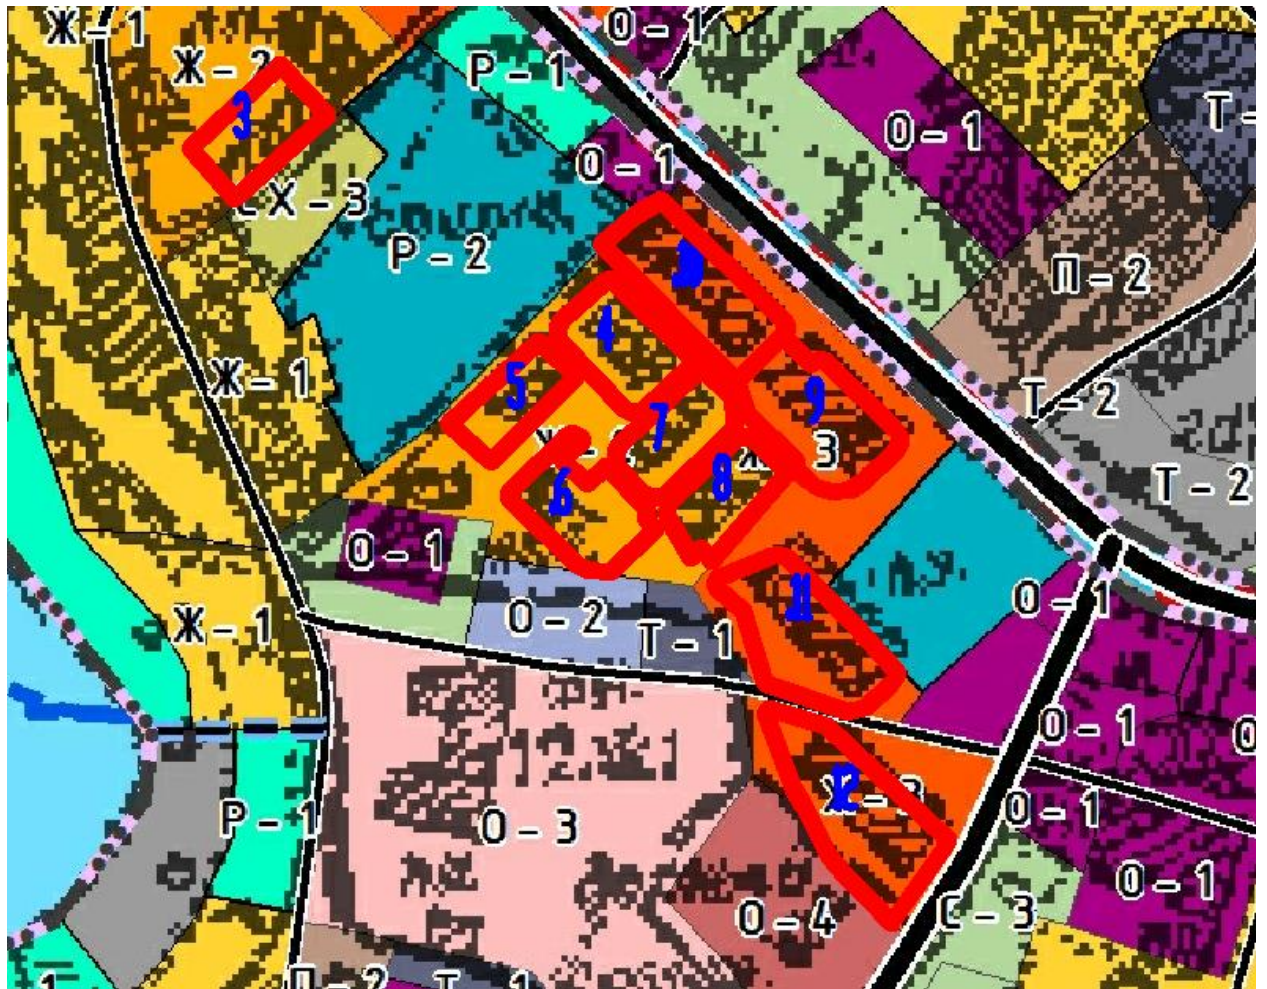

ФРАГМЕНТ КАРТЫ ГРАДОСТРОИТЕЛЬНОГО ЗОНИРОВАНИЯ

в отношении земельных участков, сформированных под многоквартирные жилые дома (кад. кв. 47:03:1110002), расположенные по адресу: Ленинградская область, Приозерский район, Раздольевское сельское поселение, д. Раздолье, ул. Центральная, д. 3, 4, 5, 6, 7, 8, 9, 10, 11, 12.

Границы территориальных зон

ЖИЛЫЕ ЗОНЫ

 Ж-2	Зона застройки малоэтажными жилыми домами
 Ж-3	Зона застройки среднетажными жилыми домами