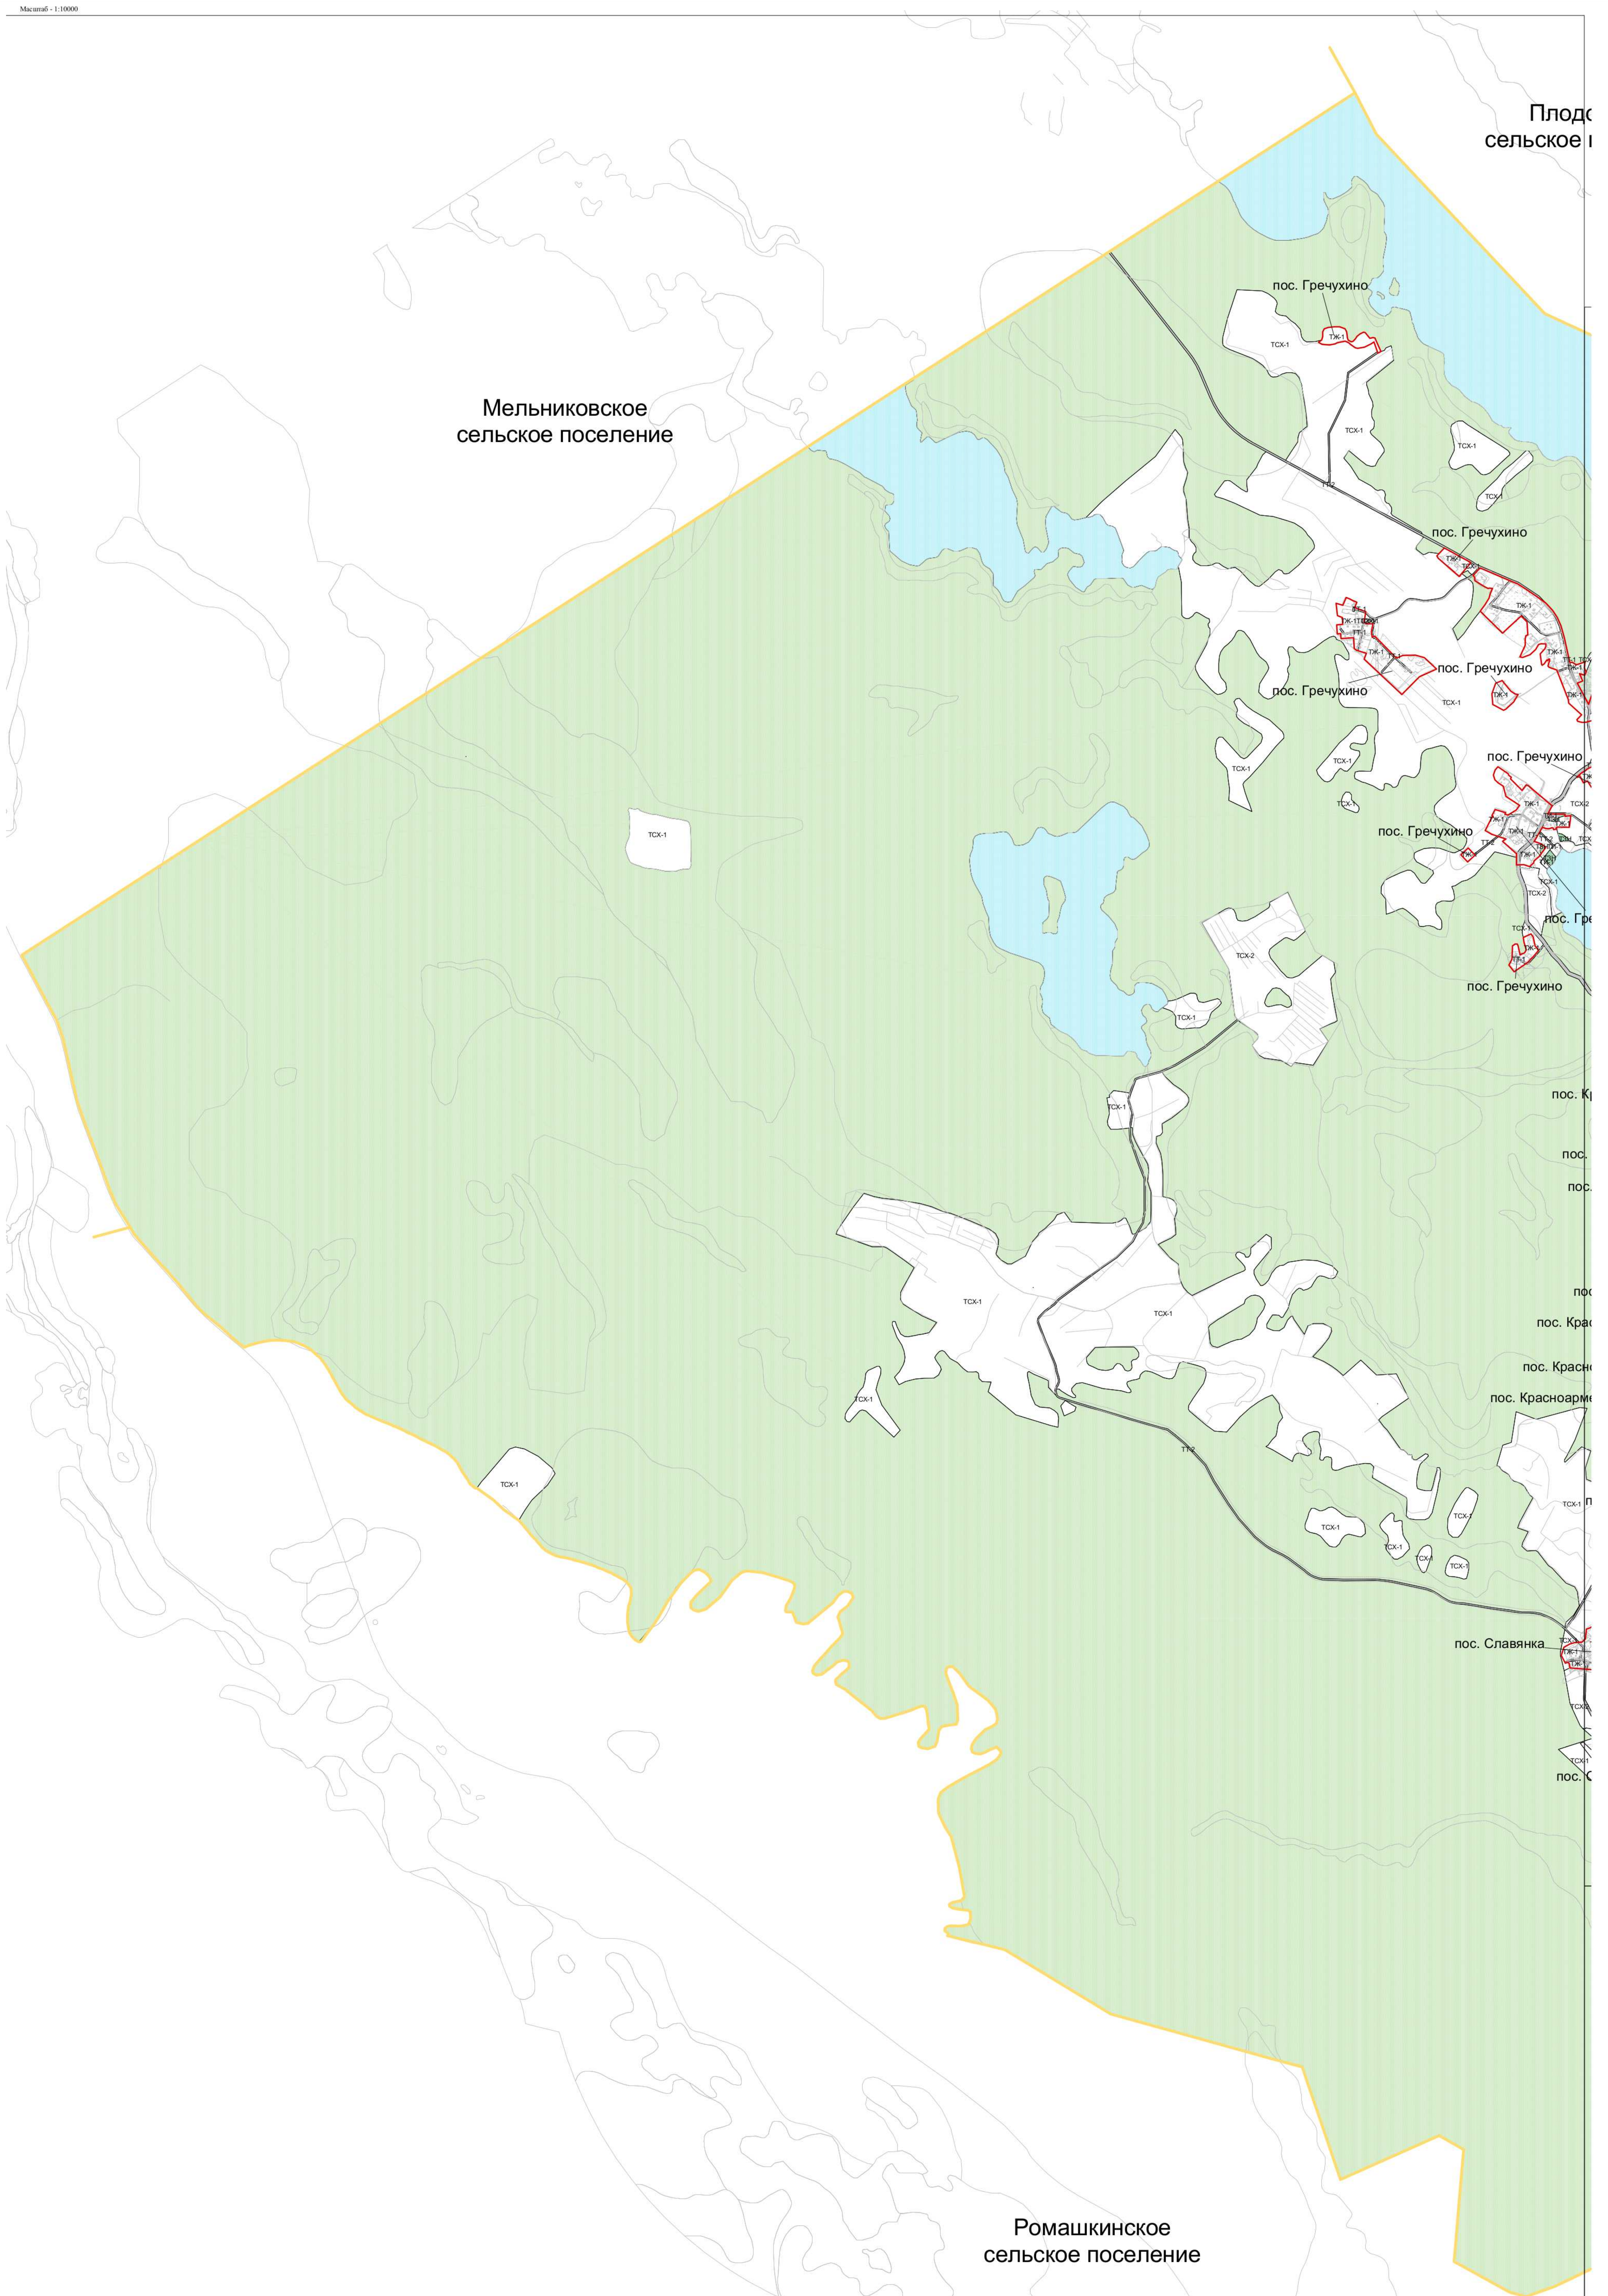

 ТД-3 Территориальная зона ТД-3

Зоны сельскохозяйственного использования

 ТСХ-1 Территориальная зона ТСХ-1

 ТСХ-2 Территориальная зона ТСХ-2

Производственные зоны

 ТП-1 Территориальная зона ТП-1

Зоны специального назначения

 ТК-1 Территориальная зона ТК-1

 ТК-2 Территориальная зона ТК-2

 ТЗН Территориальная зона ТЗН

Рекреационные зоны

 ТР-1 Территориальная зона ТР-1

 ТР-2 Территориальная зона ТР-2

 ТР-3 Территориальная зона ТР-3

Территории, для которых не установлены градостроительные регламенты

 Земли покрытые поверхностными водами

 Земли лесного фонда

Зоны транспортной инфраструктуры

 ТТ-1 Территориальная зона ТТ-1

 ТТ-2 Территориальная зона ТТ-2

пос. Красн

пос. Красноарм

пос. Славянка

пос. С

Ромашкинское
сельское поселение

Масштаб - 1:10000

Петровское
сельское поселение

Масштаб - 1:10000