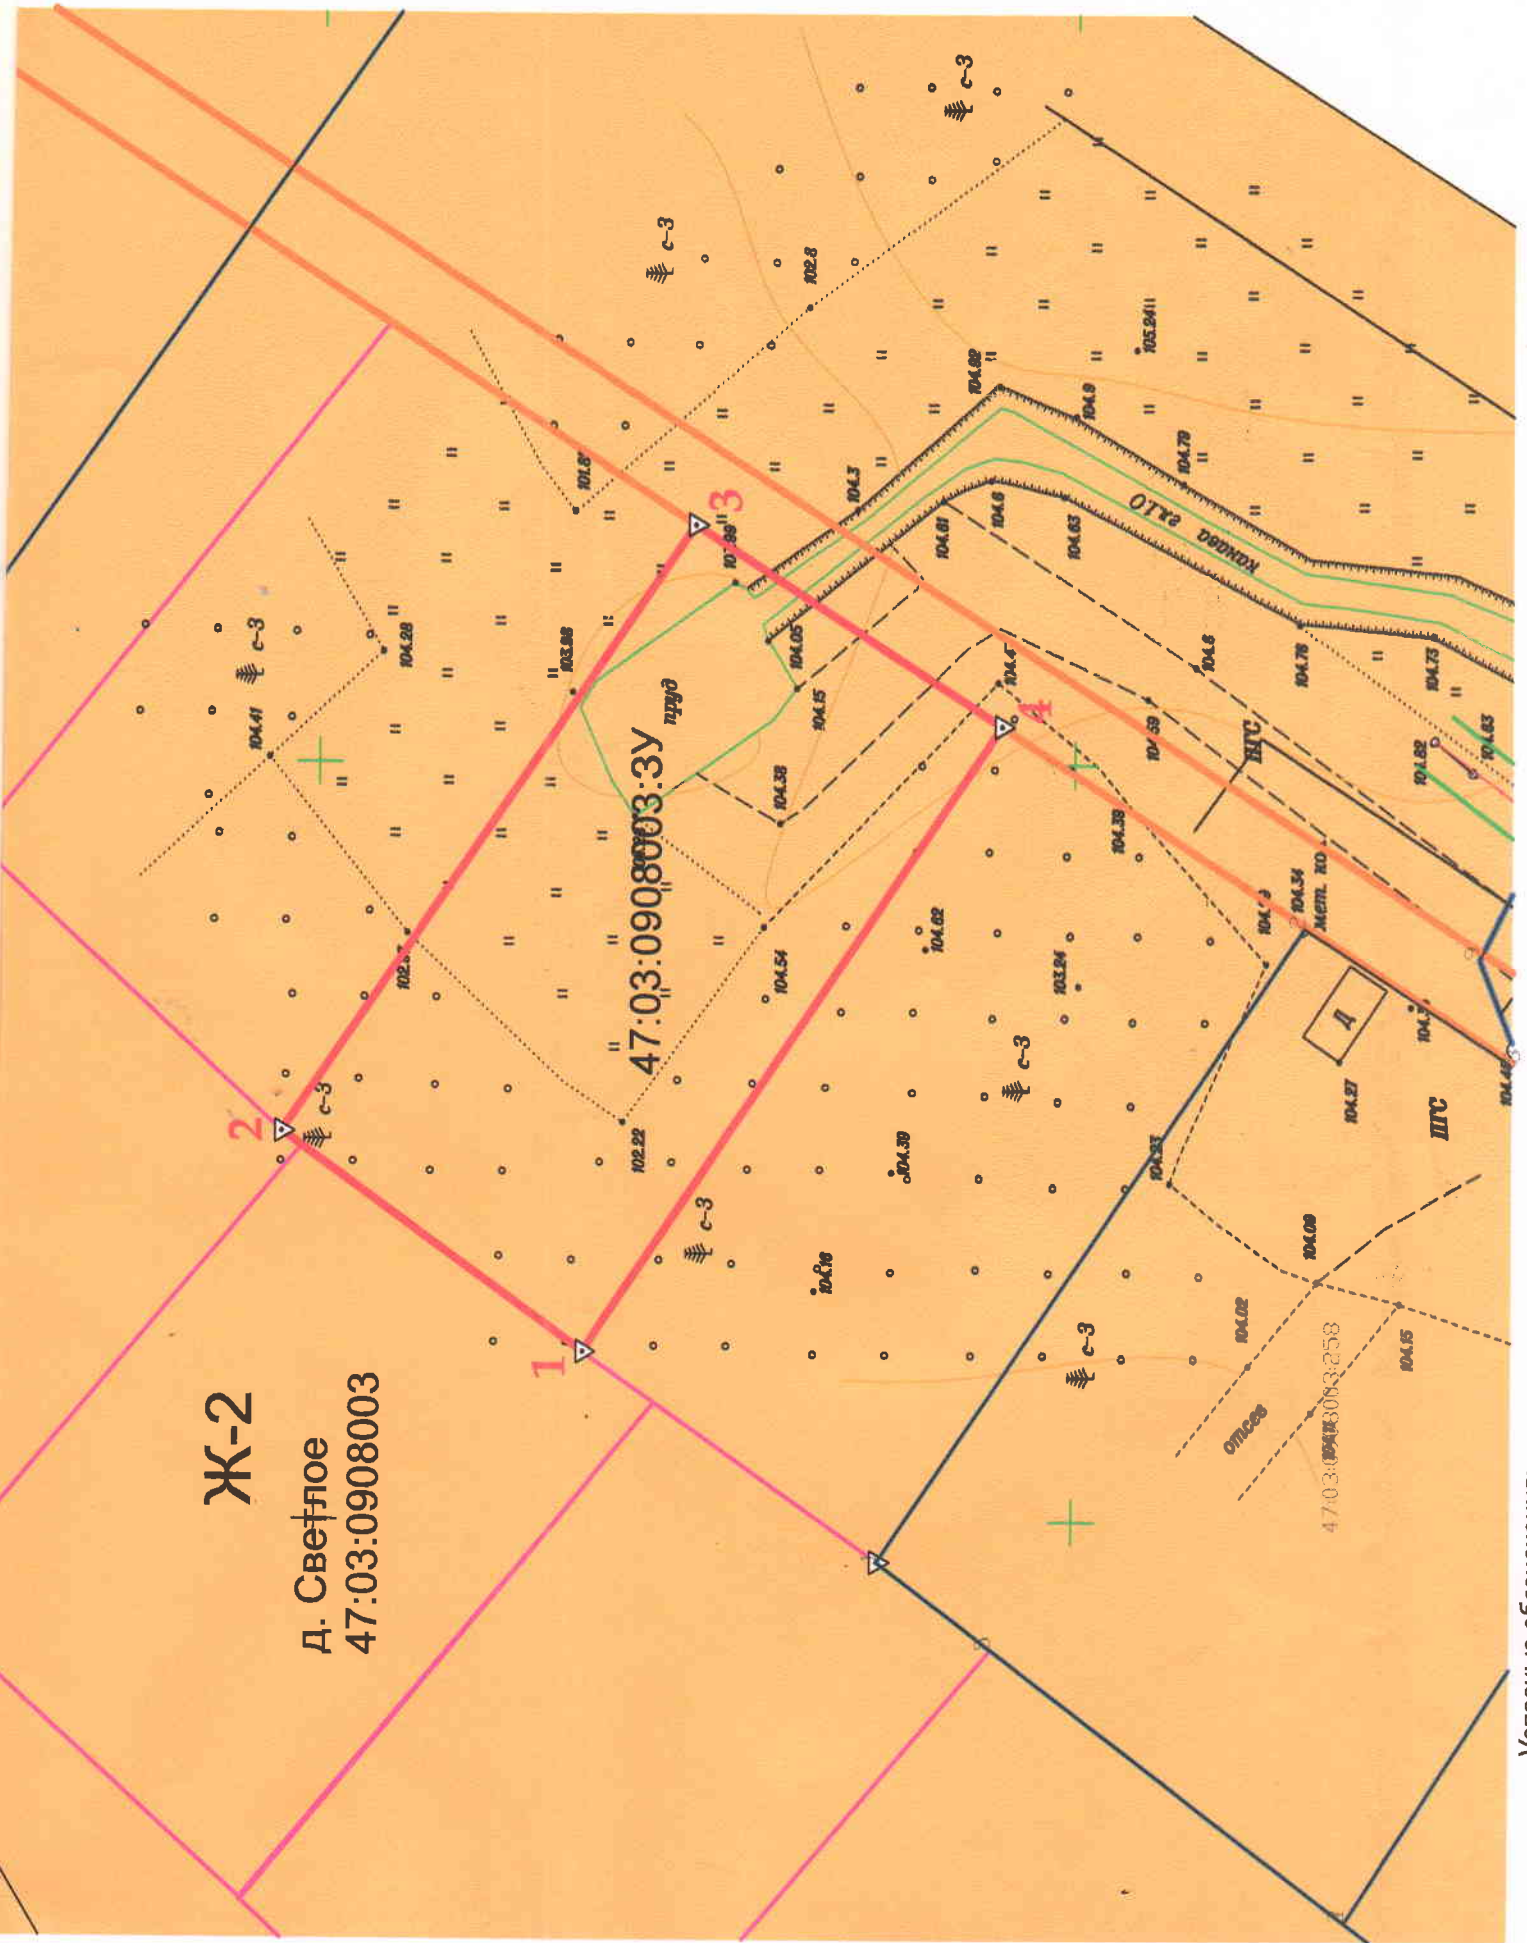

Ж-2
Д. Светлое
47:03:0908003

47:03:0908003:3У

47:03:0908003:25В

Условные обозначения: