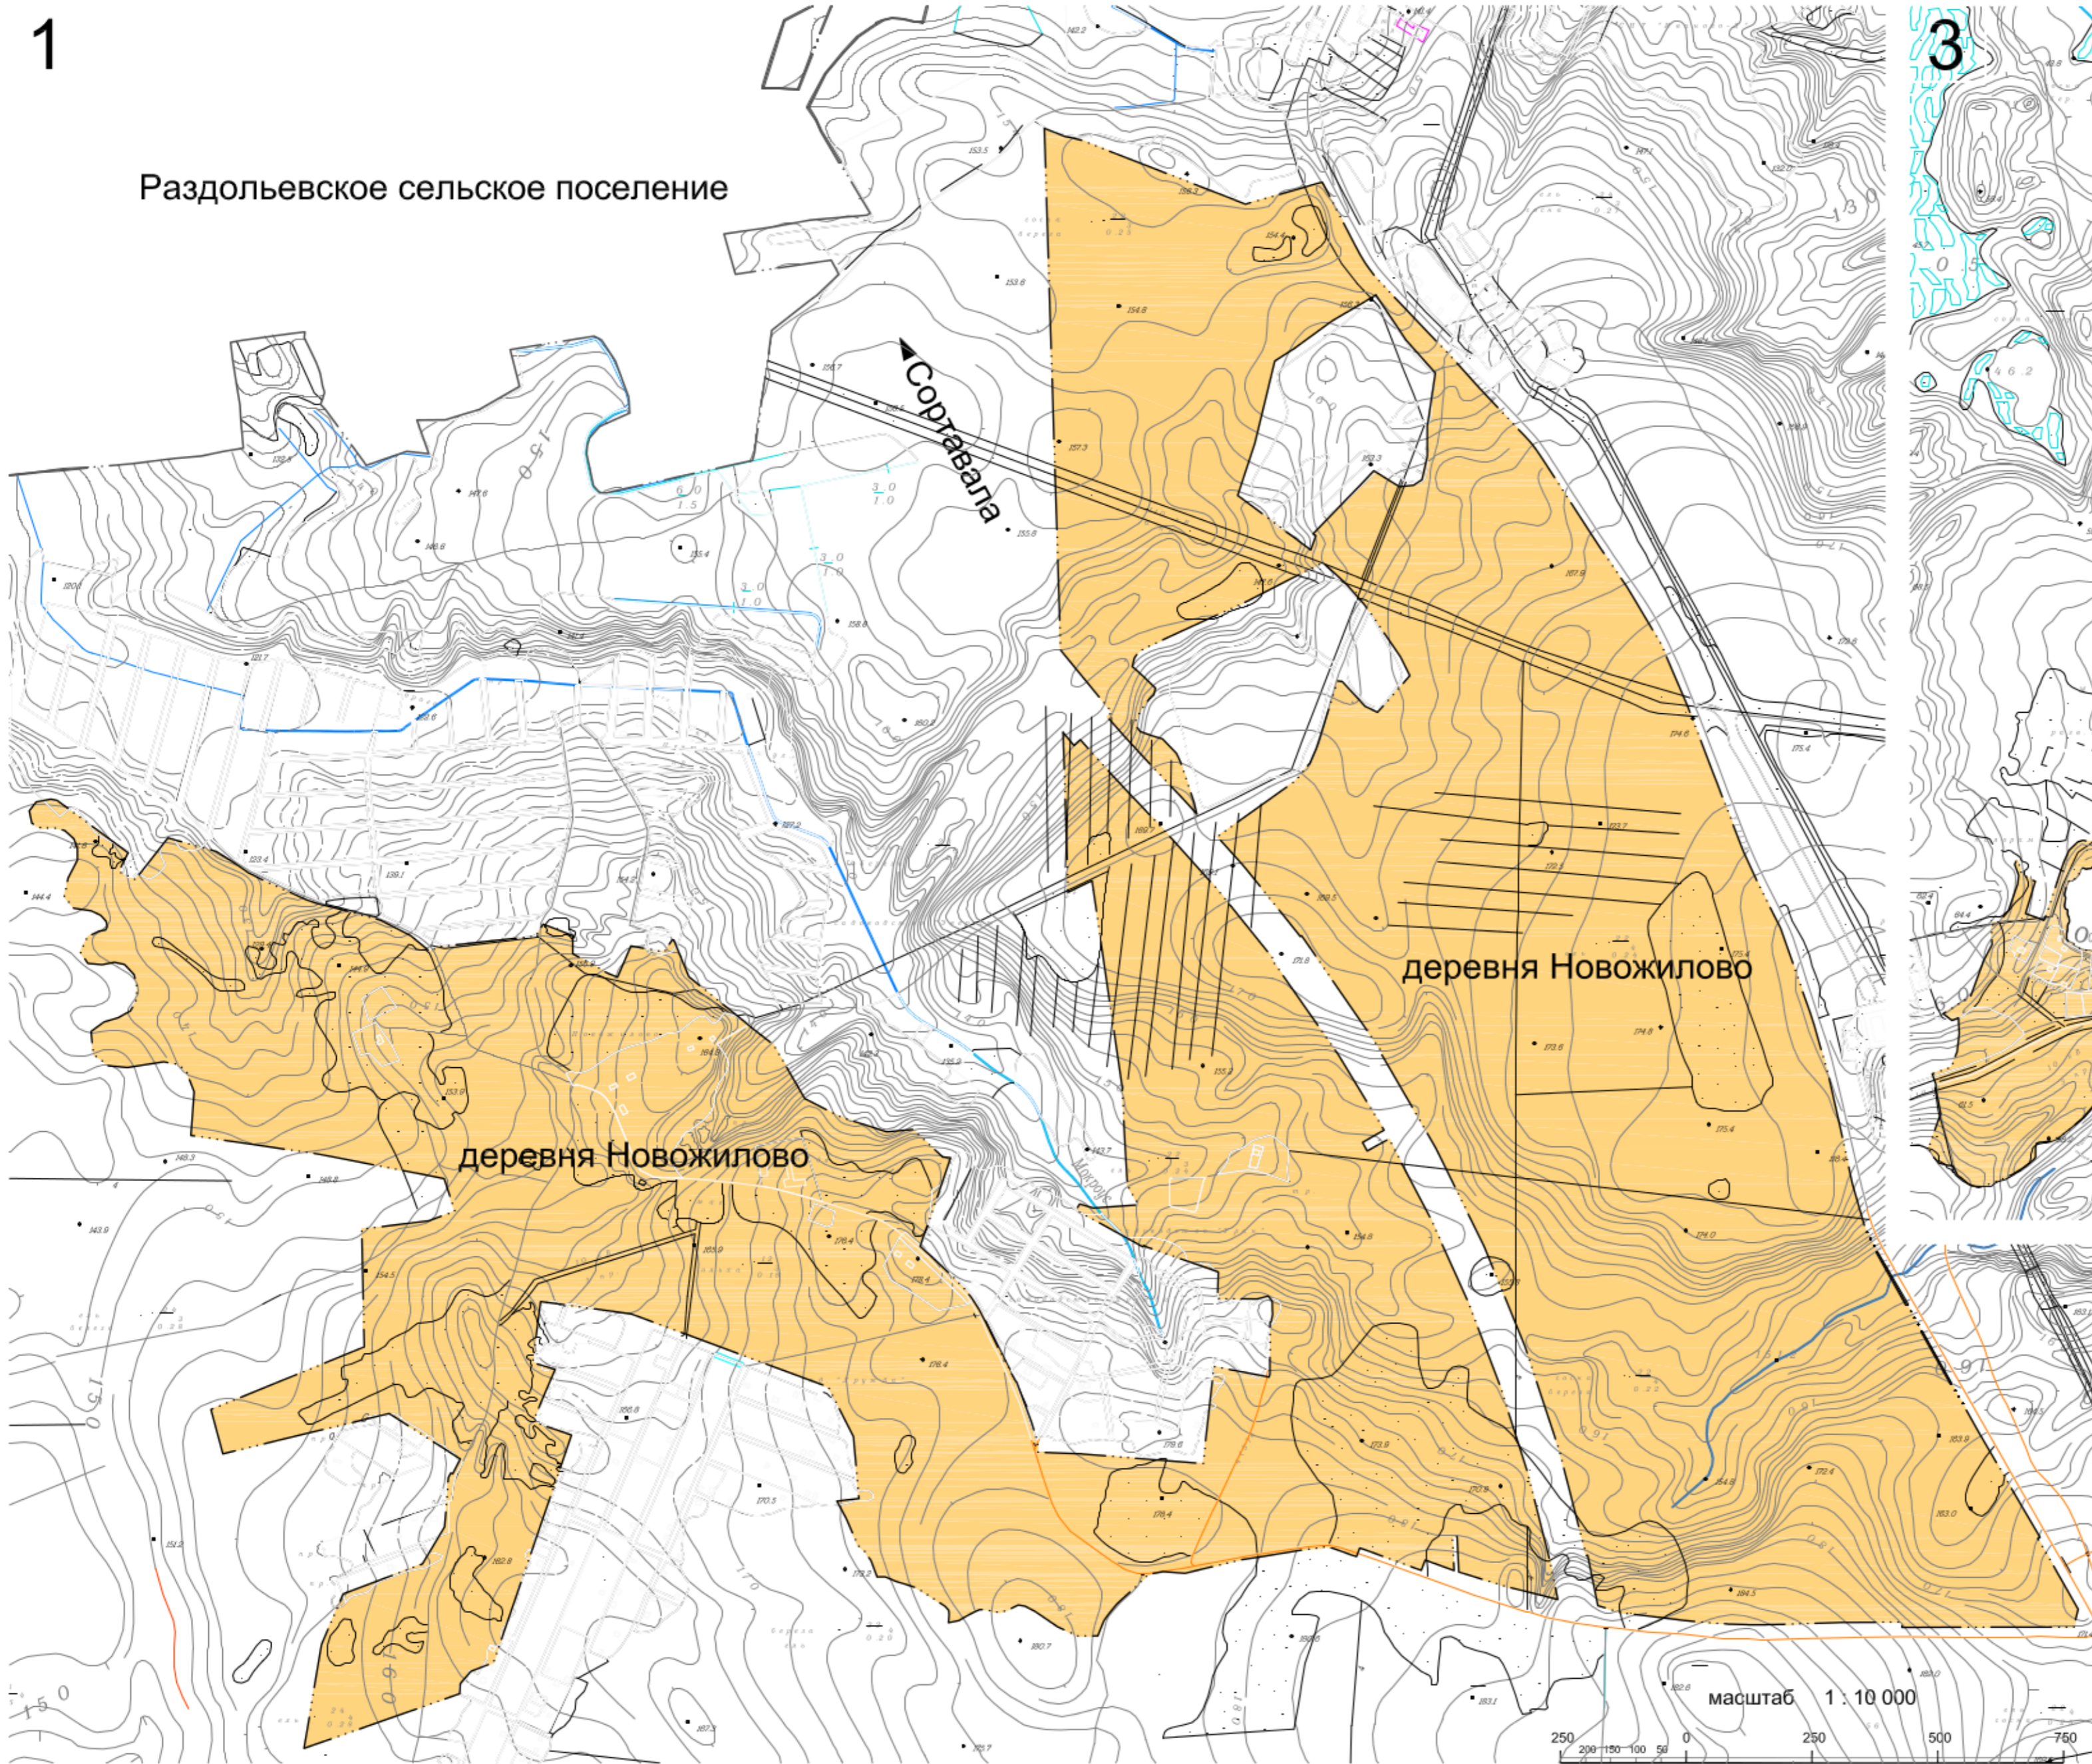

1

Раздольевское сельское поселение

3

УСЛОВНЫЕ ОБОЗНАЧЕНИЯ:

- Границы:**
-  сельского поселения
  -  населённых пунктов в соответствии со сведениями Единого государственного реестра недвижимости
- Территории:**
-  населённых пунктов

2

**Примечание:**

- 1) изменение границы деревни Новожилово не предусматривается. В соответствии со сведениями Единого государственного реестра недвижимости реестровый номер границы деревни Новожилово - 8793613;
- 2) изменение границы посёлка Колосково не предусматривается. В соответствии со сведениями Единого государственного реестра недвижимости реестровый номер границы посёлка Колосково - 9979214;
- 3) изменение границы деревни Кривко не предусматривается. В соответствии со сведениями Единого государственного реестра недвижимости реестровый номер границы деревни Кривко - 8781492.