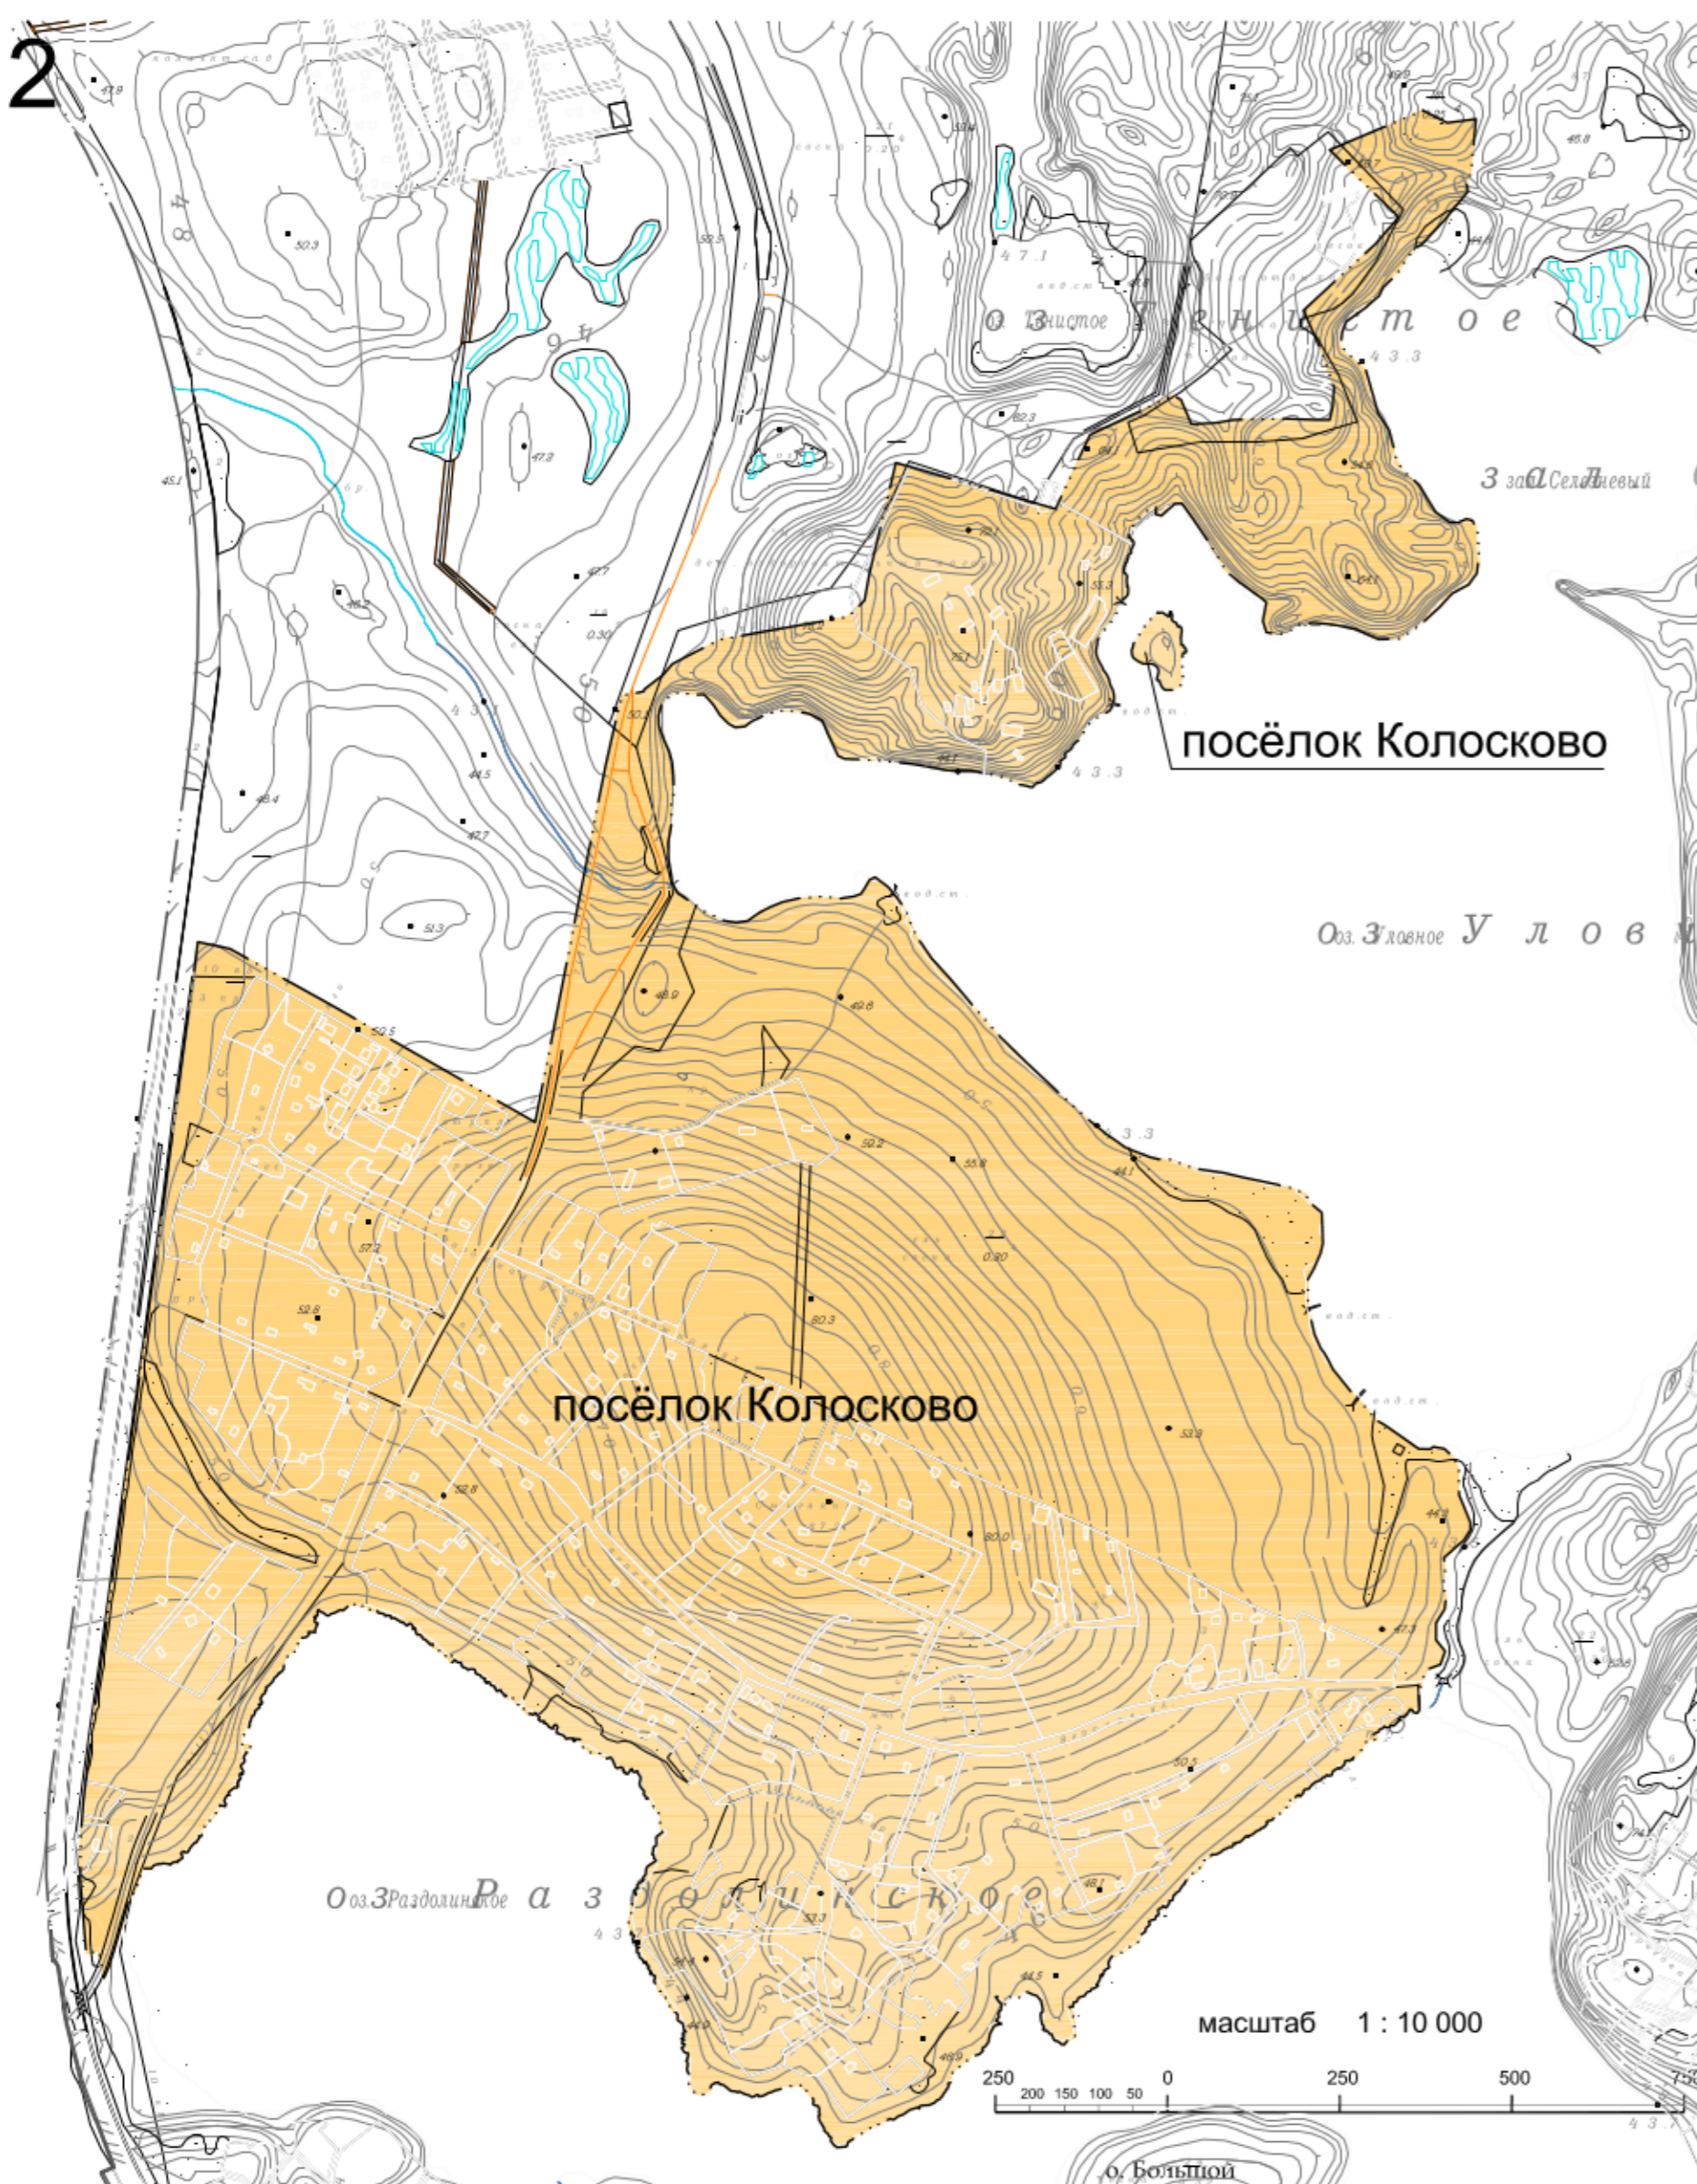

1

Раздольевское сельское поселение

3

УСЛОВНЫЕ ОБОЗНАЧЕНИЯ:

- Границы:**
-  сельского поселения
  -  населённых пунктов в соответствии со сведениями Единого государственного реестра недвижимости
- Территории:**
-  населённых пунктов

2

**Примечание:**

- 1) изменение границы деревни Новожилово не предусматривается. В соответствии со сведениями Единого государственного реестра недвижимости реестровый номер границы деревни Новожилово - 8793613;
- 2) изменение границы посёлка Колосково не предусматривается. В соответствии со сведениями Единого государственного реестра недвижимости реестровый номер границы посёлка Колосково - 9979214;
- 3) изменение границы деревни Кривко не предусматривается. В соответствии со сведениями Единого государственного реестра недвижимости реестровый номер границы деревни Кривко - 8781492.