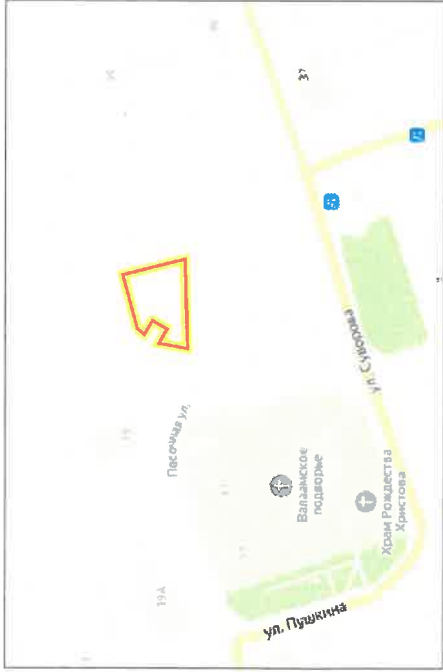

Схема размещения подлежащих сносу самовольных построек в границах земельного участка с кадастровым номером 47:03:0301002:621

Схема размещения подлежащих сносу самовольных построек в границах земельного участка с кадастровым номером 47:03:0301002:622